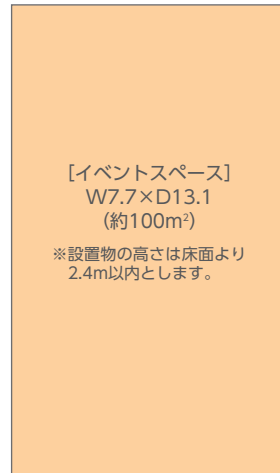

東京駅イベントスペース

東

八重洲コンコースの通行者に対し、駅構内ならではの恵まれた環境でダイレクトコミュニケーションが可能です。

掲出位置図

サイズ

単位:m

※オプション(無料):B1ポスターを12枚掲出できます。(掲出撤去作業料は別途必要となります。)
※DS:デジタルサイネージ

掲出内容・料金

※価格はすべて税別価格で表示しています。

掲出駅	サイズ	映像設備	掲出期間	広告料金
東京 (八重洲コンコース・八重洲中央)	W7.7m×D13.1m(約100㎡) (設置物高さ:床面より2.4m以内)	周囲の柱6本に 60インチモニター 【12面】	1日	¥800,000
			以後、1日ごと	¥700,000

- その他諸経費(電気料等)が¥100,000/日 別途必要となります。 ●原則、イベント実施時間を10:00~19:00といたします。なお、指定時間外をご希望される場合は別途時間外料金が発生します。
- 消防法および関係各所等による規制があります。 ●その他詳細の条件等は別途お問い合わせください。
- 実施可となった場合でも駅業務等の都合により、イベント中止等となる場合があります。