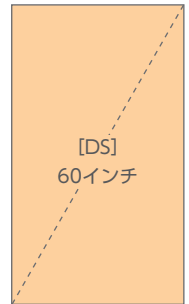

東京駅イベントスペース

東

八重洲コンコースの通行者に対し、駅構内ならではの恵まれた環境でダイレクトコミュニケーションが可能です。

掲出位置図

サイズ

単位:m

※オプション(無料):B1ポスターを12枚掲出できます。(掲出撤去作業料は別途必要となります。)
※DS:デジタルサイネージ

掲出内容・料金

※価格はすべて税別価格で表示しています。

掲出駅	サイズ	映像設備	掲出期間	広告料金
東京 (八重洲コンコース・八重洲中央)	W7.7m×D13.1m(約100㎡) (設置物高さ:床面より2.4m以内)	周囲の柱6本に 60インチモニター 【12面】	1日	¥800,000
			以後、1日ごと	¥700,000

- その他諸経費(電気料等)が¥100,000/日 別途必要となります。 ●原則、イベント実施時間を10:00~19:00といたします。なお、指定時間外をご希望される場合は別途時間外料金が発生します。
- 消防法および関係各所等による規制があります。 ●その他詳細の条件等は別途お問い合わせください。
- 実施可となった場合でも駅業務等の都合により、イベント中止等となる場合があります。