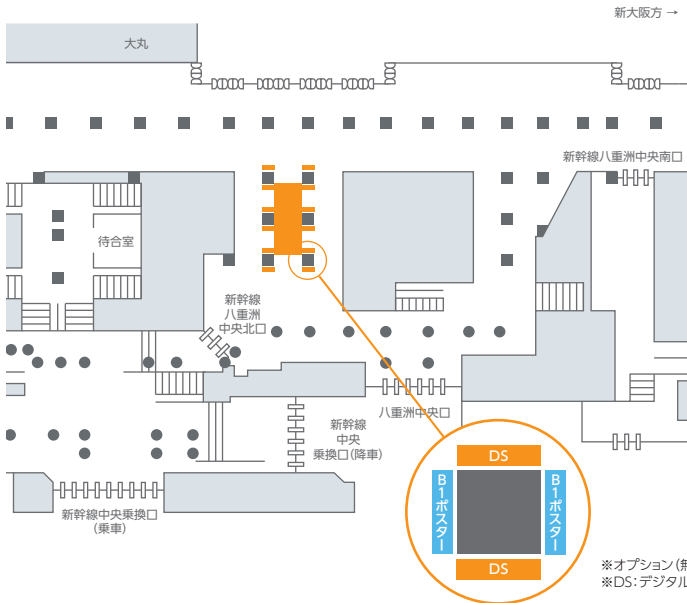

東京駅イベントスペース

東

八重洲コンコースの通行者に対し、駅構内ならではの恵まれた環境でダイレクトコミュニケーションが可能です。

掲出位置図

サイズ

単位:m

※オプション(無料):B1ポスターを12枚掲出できます。(掲出撤去作業料は別途必要となります。)
※DS:デジタルサイネージ

掲出内容・料金

※価格はすべて税別価格で表示しています。

掲出駅	サイズ	映像設備	掲出期間	広告料金
東京 (八重洲コンコース・八重洲中央)	W7.7m×D13.1m(約100㎡) (設置物高さ:床面より2.4m以内)	周囲の柱6本に 60インチモニター 【12面】	1日	¥800,000
			以後、1日ごと	¥700,000

- その他諸経費(電気料等)が¥100,000/日 別途必要となります。 ●原則、イベント実施時間を10:00~19:00といたします。なお、指定時間外をご希望される場合は別途時間外料金が発生します。
- 消防法および関係各所等による規制があります。 ●その他詳細の条件等は別途お問い合わせください。
- 実施可となった場合でも駅業務等の都合により、イベント中止等となる場合があります。